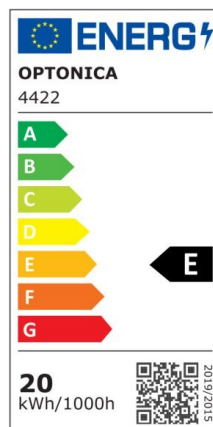

LED Strip 2835 24V Non-Waterproof 100lm/W 3 Years Warranty

Potenza

20W/M

Colore della luce

Warm White (WW)

CE

RoHS

Specifiche tecniche

Numero di catalogo	4423
Angolo del fascio luminoso	120°
Marchio	Optonica

Codice Prodotto	ST2835-A4
Codice Colore	828
Designazione del colore	Warm White (WW)
Temperatura colore correlata	2800K
Dimmerabile	Yes
EAN Codice	3800156644236
Consumo energetico	20/m kWh/1000h
Etichetta di efficienza energetica	E
Flux	2100 lm/m
Input voltage	24V
Instant On	0.2s
IP	20
Tipo di LED	SMD
LEDs/m	196
Durata	25 000 Hours
Flusso luminoso residuo al termine del periodo di funzionamento	70%
Materiale	Flex PCB
Cicli di accensione / spegnimento	25 000x
Frequenza operativa	50-60Hz
Power factor	0.5
Potenza per metro	20W/m
Ra \geq	80
Bobina	5m
Temperatura	-30°C / +50°C
Garanzia	3 Years
Weight of Product	140 gr.