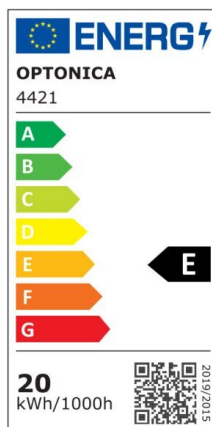

LED Strip 2835 24V Non-Waterproof 100lm/W 3 Years Warranty

Potenza

20W/M

Colore della luce

Warm White (WW)

CE

RoHS

Specifiche tecniche

Numero di catalogo	4423
Angolo del fascio luminoso	120°
Marchio	Optonica

Codice Prodotto	ST2835-A4
Codice Colore	828
Designazione del colore	Warm White (WW)
Temperatura colore correlata	2800K
Dimmerabile	Yes
EAN Codice	3800156644236
Consumo energetico	20/m kWh/1000h
Etichetta di efficienza energetica	E
Flux	2100 lm/m
Input voltage	24V
Instant On	0.2s
IP	20
Tipo di LED	SMD
LEDs/m	196
Durata	25 000 Hours
Flusso luminoso residuo al termine del periodo di funzionamento	70%
Materiale	Flex PCB
Cicli di accensione / spegnimento	25 000x
Frequenza operativa	50-60Hz
Power factor	0.5
Potenza per metro	20W/m
Ra \geq	80
Bobina	5m
Temperatura	-30°C / +50°C
Garanzia	3 Years
Weight of Product	140 gr.