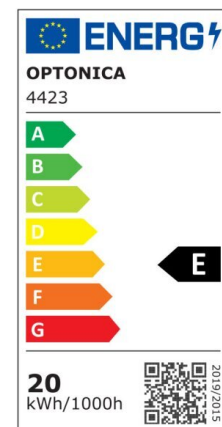

LED Strip 2835 24V Non-Waterproof 100lm/W 3 Years Warranty

Potenza

20W/M

Colore della luce

Warm White (WW)

CE

RoHS

Specifiche tecniche

Numero di catalogo	4423
Angolo del fascio luminoso	120°
Marchio	Optonica

Codice Prodotto	ST2835-A4
Codice Colore	828
Designazione del colore	Warm White (WW)
Temperatura colore correlata	2800K
Dimmerabile	Yes
EAN Codice	3800156644236
Consumo energetico	20/m kWh/1000h
Etichetta di efficienza energetica	E
Flux	2100 lm/m
Input voltage	24V
Instant On	0.2s
IP	20
Tipo di LED	SMD
LEDs/m	196
Durata	25 000 Hours
Flusso luminoso residuo al termine del periodo di funzionamento	70%
Materiale	Flex PCB
Cicli di accensione / spegnimento	25 000x
Frequenza operativa	50-60Hz
Power factor	0.5
Potenza per metro	20W/m
Ra \geq	80
Bobina	5m
Temperatura	-30°C / +50°C
Garanzia	3 Years
Weight of Product	140 gr.